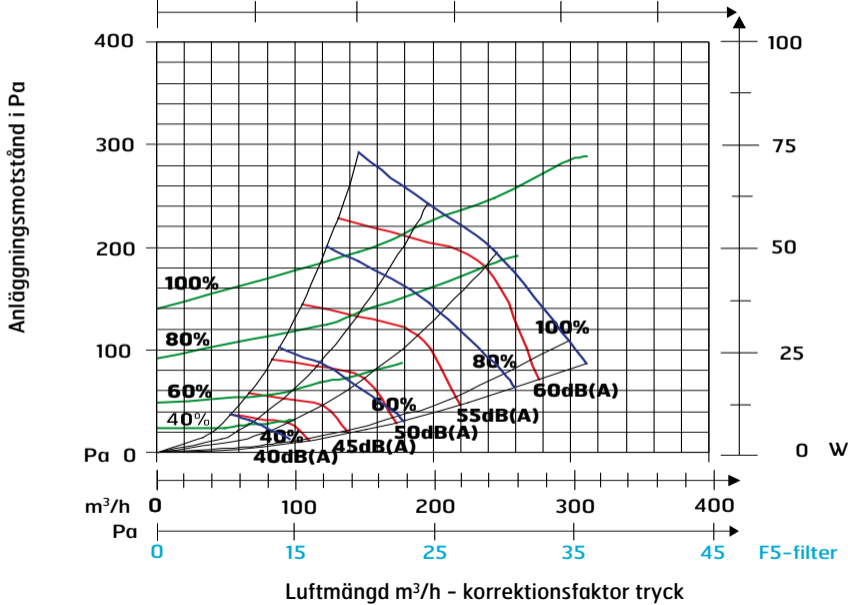

Frånluftssida

Luftmängd l/s

Effektförbrukning i Watt

FS-filter