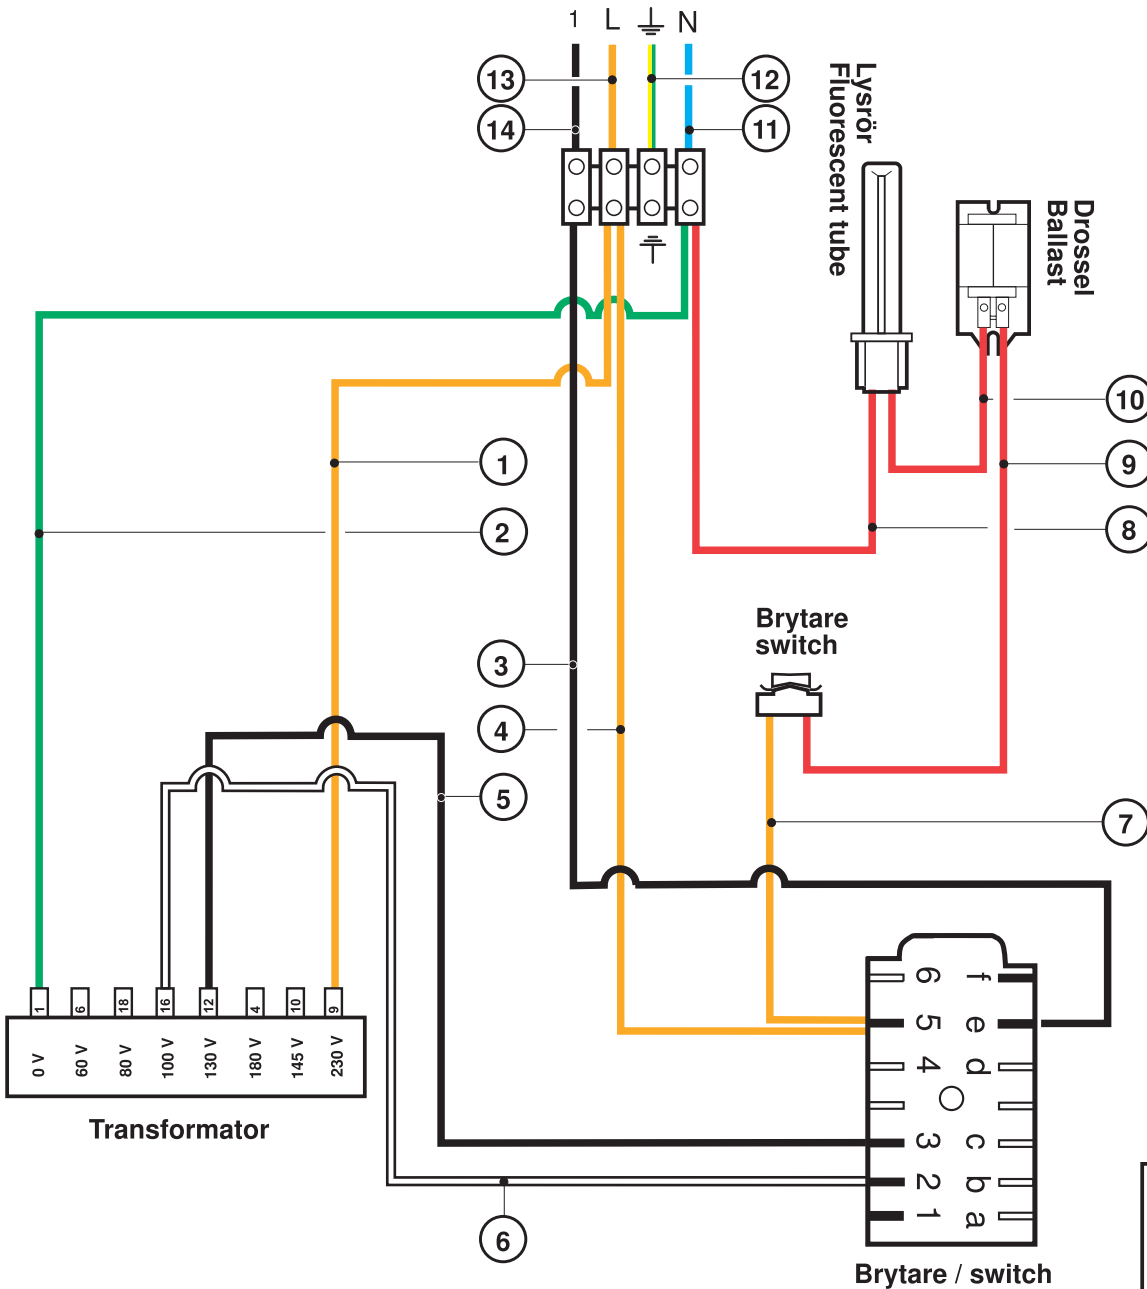

Not	Ändring	Datum	Inf.	Godk.
A	Typnr. ändrat från 480-7 till 480-6	030206	PMH	PMH
B	Trafo försedd med 60V spänningsutgång	050405	LL	
C	Trafo försedd med 180V spänningsutgång	060301	LL	

POS	FÄRG	COLOUR	ART: NR
1	BRUN	BROWN	128 207
2	GRÖN	GREEN	128 206
3	SVART	BLACK	128 158
4	BRUN	BROWN	128 230
5	SVART	BLACK	128 266
6	VIT	WHITE	128 273
7	BRUN	BROWN	128 230
8	RÖD	RED	128 142
9	RÖD	RED	128 142
10	RÖD	RED	128 142
11	BLÅ	BLUE	
12	GUL-GRÖN	YELLOW-GREEN	
13	BRUN	BROWN	
14	SVART	BLACK	

FLEXIT

Fondue/Bistro - S

Art.: 13635, 13625

Ritad Gs Datum 981007

Ersätter Ersatt av

Ritn-nr Rev

128 321 C