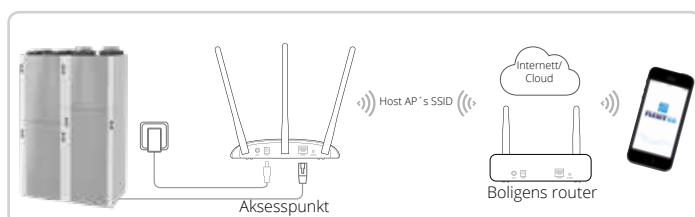

Flexit GO - Automatikk med tilbehør

Smart styring med Flexit GO

Nordic- og EcoNordic-serien styres enkelt med en app på smarttelefon eller nettbrett. Det er ikke nødvendig med styrepanel for å styre aggregatene.

Enkel oppkobling

Oppkobling av aggregatet gjøres enkelt direkte fra mobilen, uten noen ekstra tilbehør. Dette forutsetter nettilgang.

Eget aksesspunkt kan benyttes for trådløs kommunikasjon mellom boligens router og ventilasjonsenheten.