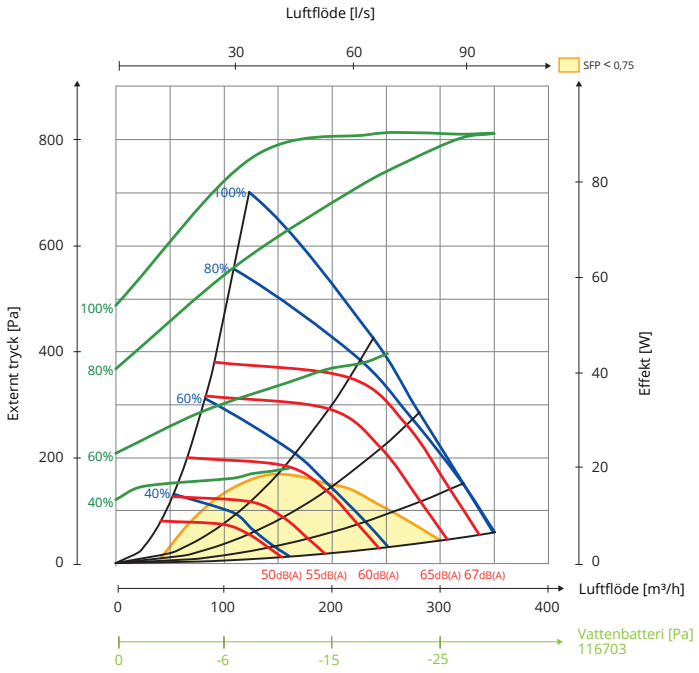

# Tilluftssida L

Vattenbatteri [Pa]  
116703