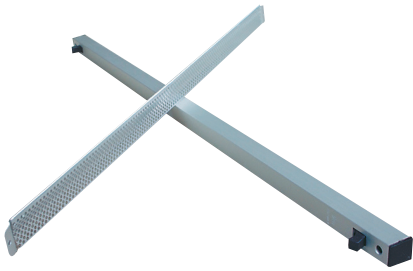

## Spalteventil • Spaltventil • Slit valve

- NO** Spalteventiler med innvendig og utvendig del til montasje i vinduskarmens overdel.
- SE** Spaltventiler med invändig och utväändig del för montering i fönsterkarmens överdel.
- EN** Slit valves with internal and external part for mounting in the top of the window frame.

Eloksert spalteventil. Fins også i hvitt.  
Eloxerad spaltventil. Finns även i vitt.  
Anodised slit valve. Also available in white.

- Enkel montasje.
- Enkel betjening med en bryter i hver ende.

**NO**

- Enkel montering.
- Enkel användning med en brytare i vardera ände.

**SE**

- Easy to install.
- Easy operation with a switch at each end.

**EN**

Art.nr./Art.no.	NOBB	GTIN	Lengde/Längd/Length	Åpningstverrsnitt/ Öppningstvärsnitt/
				Cross sectional area of opening
02212	21855960	7023670022120	40 cm	40 cm <sup>2</sup>
02213	21855978	7023670022137	40 cm	40 cm <sup>2</sup>
02214	21855986	7023670022144	50 cm	49 cm <sup>2</sup>
02215	21855994	7023670022151	50 cm	49 cm <sup>2</sup>