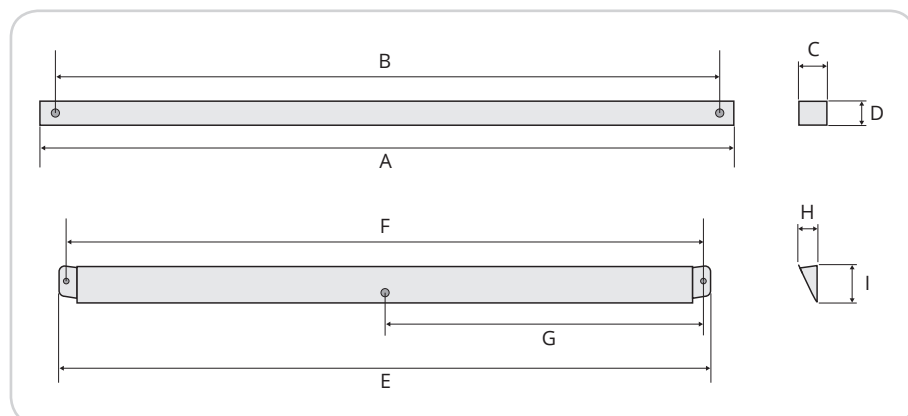

- Enkel montering.
- Enkel användning med en brytare i vardera ände.

**SE**

- Easy to install.
- Easy operation with a switch at each end.

**EN**

Art.nr./Art.no.	NOBB	GTIN	Lengde/Längd/Length	Åpningstverrsnitt/ Öppningstvärsnitt/
				Cross sectional area of opening
02212	21855960	7023670022120	40 cm	40 cm <sup>2</sup>
02213	21855978	7023670022137	40 cm	40 cm <sup>2</sup>
02214	21855986	7023670022144	50 cm	49 cm <sup>2</sup>
02215	21855994	7023670022151	50 cm	49 cm <sup>2</sup>

## Målskisse/Måttskiss/Dimensioned drawing

Art.nr./Art.no.	A	B	C	D	E	F	G	H	I
02212	496 mm	473 mm	20 mm	18 mm	444 mm	436 mm	218 mm	13 mm	27 mm
02213	496 mm	473 mm	20 mm	18 mm	444 mm	436 mm	218 mm	13 mm	27 mm
02214	586 mm	565 mm	20 mm	18 mm	525 mm	517 mm	260 mm	18 mm	27 mm
02215	586 mm	565 mm	20 mm	18 mm	525 mm	517 mm	260 mm	18 mm	27 mm