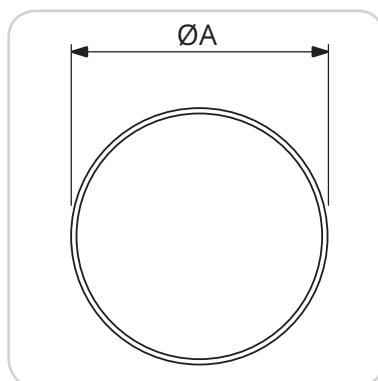

Skjøterør • Skarvrør • Connection pipe

Skjøterør i plast.
Skarvrør i plast.
Plastic connection pipe.

- NO** Skjøterør som forlenger friskluftsventilene K og Aero. Kan sammenføyes fortløpende.
- SE** Skarvrør som förlänger friskluftsventilerna K och Aero. Kan sammanfogas fortlöpande.
- EN** Connection pipe for extending K and Aero fresh air valves. Can be joined continuously.

Art.nr./Art.no.	NOBB	GTIN
116711	53376464	7023671167110
09166	40773947	7023670091669
09167	40790677	7023670091676

Art.nr./Art.no.	Utsparingsmål/Utsparningsmått/ Recess dimensions	Utvendig mål/Utvändigt mått/ External dimensions	Dim.	Lengde/Längd/ Length
116711	Ø110 mm	Ø104 mm	Ø100 mm	50 mm
09166	Ø130 mm	Ø124 mm	Ø125 mm	50 mm
09167	Ø170 mm	Ø160 mm	Ø160 mm	100 mm

Materiale/Material:	ABS
Farge/Färg/Color:	Hvit/Vit/White

Målsskisse/Måttskiss/Dimensioned drawing

Art.nr./Art.no.	A	B
116711	104 mm	50 mm
09166	124 mm	50 mm
09167	160 mm	100 mm