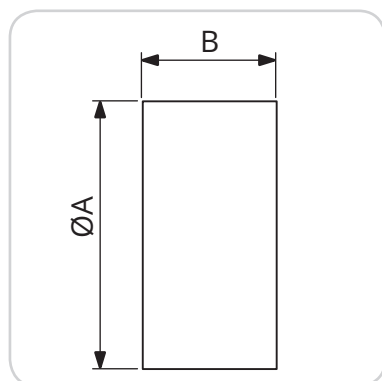

Skjøterør • Skarvrør • Connection pipe

Skjøterør i plast.
Skarvrør i plast.
Plastic connection pipe.

- NO** Skjøterør som forlenger friskluftsventilene K og Aero. Kan sammenføyes fortløpende.
- SE** Skarvrør som förlänger friskluftsventilerna K och Aero. Kan sammanfogas fortlöpande.
- EN** Connection pipe for extending K and Aero fresh air valves. Can be joined continuously.

Art.nr./Art.no.	NOBB	GTIN
116711	53376464	7023671167110
09166	40773947	7023670091669
09167	40790677	7023670091676

Art.nr./Art.no.	Utsparingsmål/Utsparningsmått/ Recess dimensions	Utvendig mål/Utvändigt mått/ External dimensions	Dim.	Lengde/Längd/ Length
116711	Ø110 mm	Ø104 mm	Ø100 mm	50 mm
09166	Ø130 mm	Ø124 mm	Ø125 mm	50 mm
09167	Ø170 mm	Ø160 mm	Ø160 mm	100 mm

Materiale/Material:	ABS
Farge/Färg/Color:	Hvit/Vit/White

Målsskisse/Måttskiss/Dimensioned drawing

Art.nr./Art.no.	A	B
116711	104 mm	50 mm
09166	124 mm	50 mm
09167	160 mm	100 mm