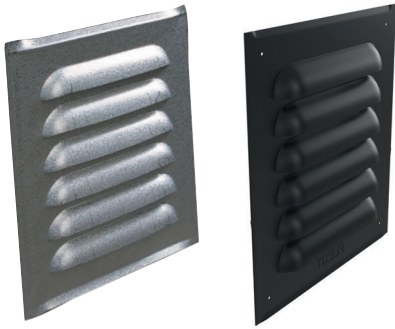

Sjalusirist • Jalusigaller • Fixed louver

- NO** Sjalusirist for trevegg. Med rustfri nettingduk.
- SE** Jalusigaller för trävägg. Med rostfritt metalltrådsfilter.
- EN** Fixed louver for wooden walls. With stainless mesh.

Sjalusirist i stål med flat baksida.
Jalusigaller i stål med platt baksida.
Steel fixed louver with flat back.

Art.nr./Art.no.	NOBB	GTIN	Dim.	Utvendig mål/ Utvändigt mått/ External dimensions	Farge/Färg/Color
02300	21542956	7023670023004	100x100 mm	130x147 mm	Stål/Steel
02301	21542964	7023670023011	100x150 mm	130x200 mm	Stål/Steel
02302	21542972	7023670023028	150x150 mm	180x200 mm	Stål/Steel
119837	60000787	7023671198374	150x150 mm	180x200 mm	Sort/Svart/Black NCS 9000N
02303	21542980	7023670023035	150x225 mm	180x275 mm	Stål/Steel
02304	21542998	7023670023042	225x225 mm	230x275 mm	Stål/Steel

Ventil/Valve:

Materiale/Material: Aluzink-belagt stål/Aluminium-zinc coated steel

Nettingduk/Metalltrådsfilter/Stainless steel mesh:

Materiale/Material: Syrefast stål/Syrefast stål/Acid proof steel

SUS316